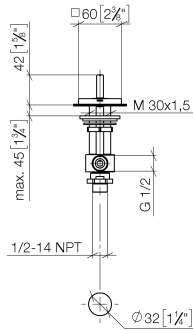

**MEM Deck valve clockwise closing cold - Brushed Durabronz (23kt Gold)**

MEM

20 000 782

- hole diameter 32 mm
- rosette 60 x 60 mm
- with cold marking

	Brushed Durabronz (23kt Gold)	20 000 782-28
	Chrome	20 000 782-00
	Brushed Platinum	20 000 782-06
	Platinum	20 000 782-08
	Dark Chrome	20 000 782-19
	Brushed Champagne (22kt Gold)	20 000 782-46
	Champagne (22kt Gold)	20 000 782-47
	Brushed Dark Platinum	20 000 782-99

20 000 782

mm [inches]

Flow rate chart

Certificates

WRAS\_2103001.

20 000 782

Parts for other finishes can be found here: [Chrome](#)

Spare parts list

No.	Item Number	Name	Quantity used	Delivery time
1	90 20 78 002 04-28	handle ( cold )	1	20
2	90 90 03 133 00 90	top	1	2
3	04 17 11 058 33 90	side panel	1	2
4	04 23 10 032 78 90	fixing set	1	2
5	04 17 11 023 10 90	distributor	1	2
6	09 30 11 059 90	disc	1	2
7	09 23 10 012 90	nut	1	2