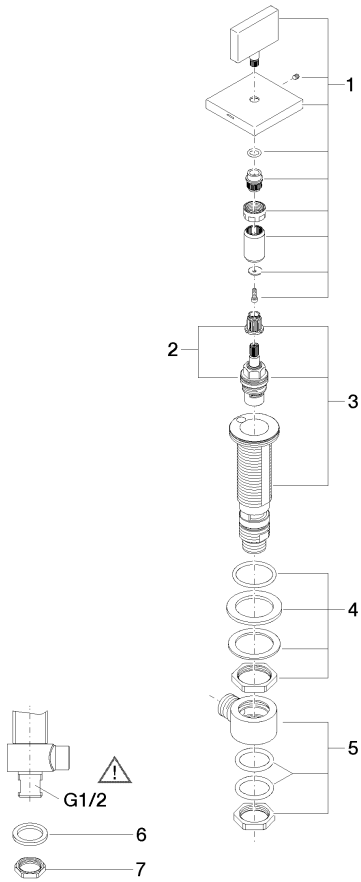

**MEM Deck valve clockwise closing cold - Brushed Durabronz (23kt Gold)**

MEM

20 000 782

- hole diameter 32 mm
- rosette 60 x 60 mm
- with cold marking

	Brushed Durabronz (23kt Gold)	20 000 782-28
	Chrome	20 000 782-00
	Brushed Platinum	20 000 782-06
	Platinum	20 000 782-08
	Dark Chrome	20 000 782-19
	Brushed Champagne (22kt Gold)	20 000 782-46
	Champagne (22kt Gold)	20 000 782-47
	Brushed Dark Platinum	20 000 782-99

20 000 782

mm [inches]

Flow rate chart

Certificates

WRAS\_2103001.

20 000 782

Parts for other finishes can be found here: [Chrome](#)

Spare parts list

No.	Item Number	Name	Quantity used	Delivery time
1	90 20 78 002 04-28	handle ( cold )	1	20
2	90 90 03 133 00 90	top	1	2
3	04 17 11 058 33 90	side panel	1	2
4	04 23 10 032 78 90	fixing set	1	2
5	04 17 11 023 10 90	distributor	1	2
6	09 30 11 059 90	disc	1	2
7	09 23 10 012 90	nut	1	2